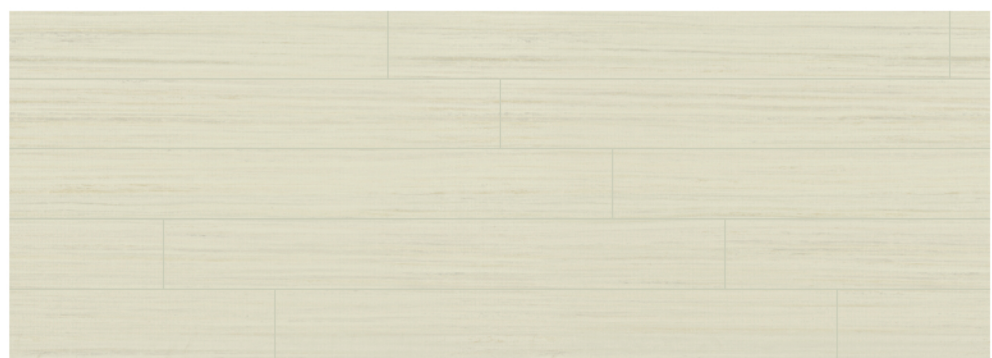

STRIATO WHITE CLIFFS

화이트 클리프

Bangtan Flooring

Premium natural flooring

Striato | 813575 | White Cliffs

800mm × 100mm × 9.0mm

본 카탈로그 이미지의 색상과 실제 색상에 차이가 있을 수 있습니다.

(주)경기개발 goodgyoenggi.co.kr