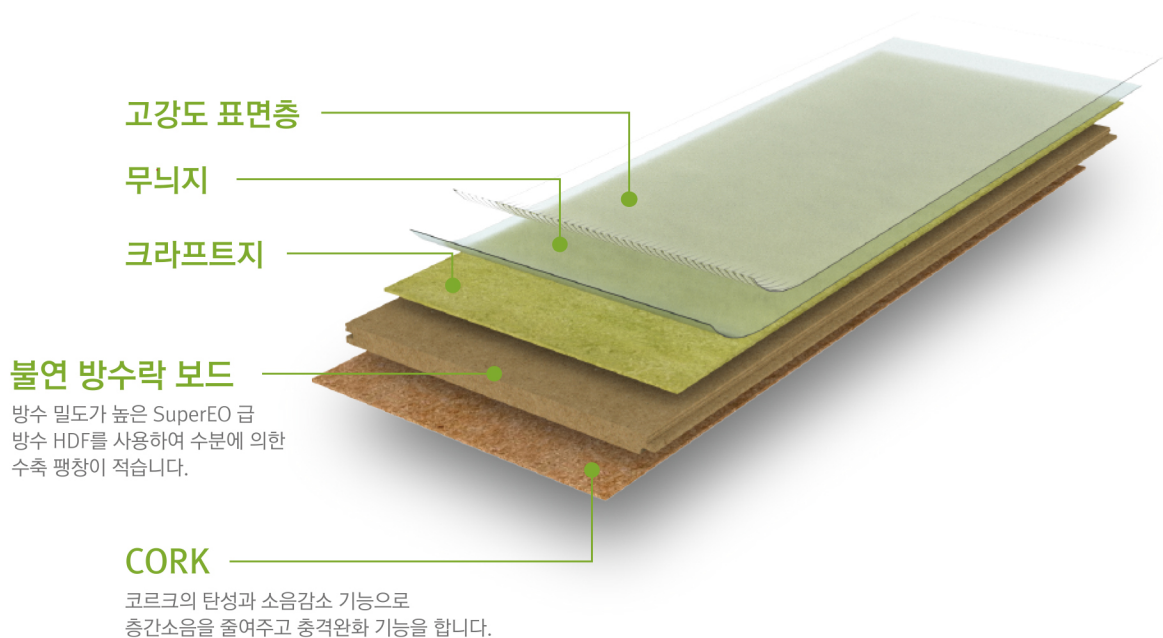

EFFICIENCY

경제성

접착식 시공으로 열효율성이 높고 보온성이 좋아 난방비 절약에 도움을 주는 경제적인 마루입니다.

800mm x 100mm x 9.0mm

방탄마루

Bangtan Flooring

방탄마루 | Bangtan Flooring

방탄마루는 가정용 및 어린이집, 교육시설 등에 사용 가능한 강마루 형식으로 제작되어 다양한 색상, 패턴을 가지고 있는 혁신적인 마루입니다.